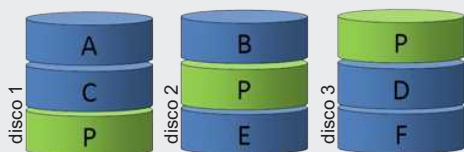

Supporto Modalità RAID 5

- alta sicurezza
- prestazioni in applicazioni intensive
- sistema di parità per recupero dati

I dati sono il fondamento di ogni azienda, alza il livello di sicurezza, utilizza il Raid 5!